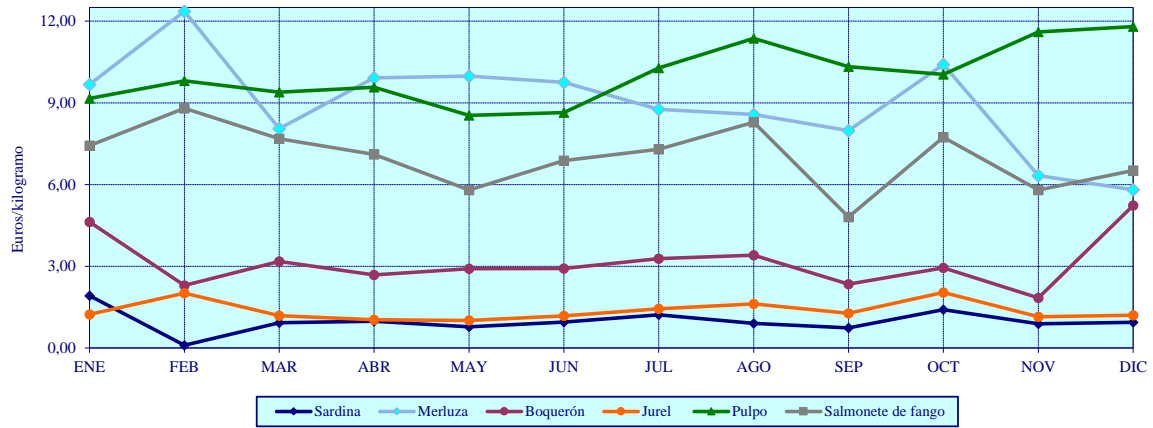

GRÁFICO 14.1

EVOLUCIÓN DE LAS CAPTURAS PESQUERAS DESEMBARCADAS EN LOS PRINCIPALES PUERTOS DE LA COMUNITAT VALENCIANA. PERÍODO 2013-2023

GRÁFICO 14.2

**PESCA DESEMBARCADA EN LOS PUERTOS VALENCIANOS
POR ESPECIES. AÑOS 2022 y 2023**

GRAFICO 14.3

VALOR DE LA PESCA DESEMBARCADA EN LOS PUERTOS VALENCIANOS POR ESPECIES
AÑOS 2022 Y 2023

GRÁFICO 14.4

PRECIOS MEDIOS PARA ALGUNAS ESPECIES PESQUERAS EN SANTA POLA. AÑO 2023

PRECIOS MEDIOS PARA ALGUNAS ESPECIES PESQUERAS EN CASTELLÓ DE LA PLANA. AÑO 2023

PRECIOS MEDIOS PARA ALGUNAS ESPECIES PESQUERAS EN CULLERA. AÑO 2023