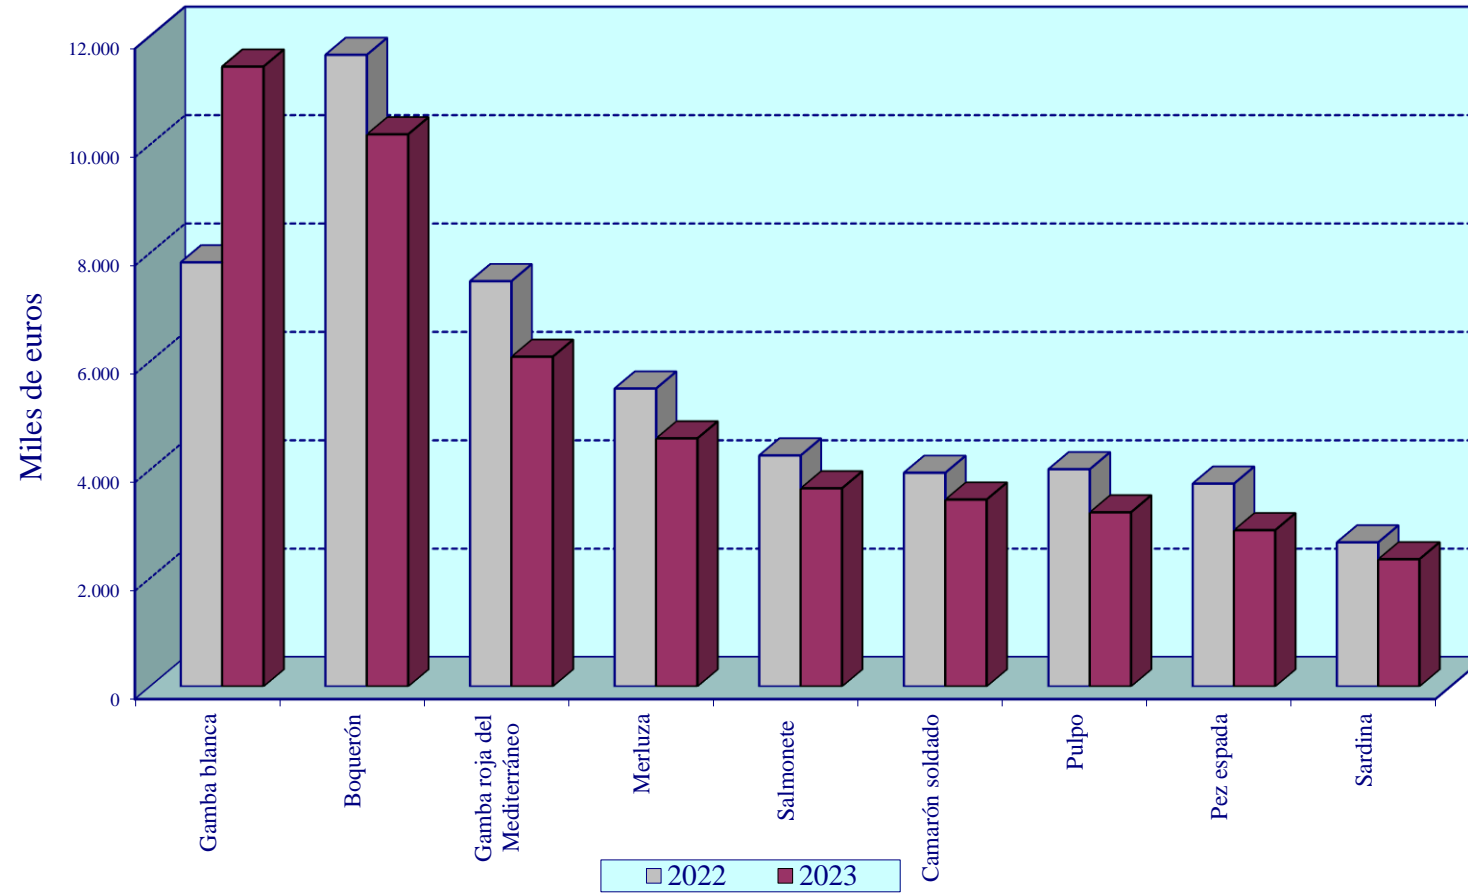

GRÁFICO 14.1

EVOLUCIÓN DE LAS CAPTURAS PESQUERAS DESEMBARCADAS EN LOS PRINCIPALES PUERTOS DE LA COMUNITAT VALENCIANA. PERÍODO 2013-2023

GRÁFICO 14.2

**PESCA DESEMBARCADA EN LOS PUERTOS VALENCIANOS
POR ESPECIES. AÑOS 2022 y 2023**

GRAFICO 14.3

VALOR DE LA PESCA DESEMBARCADA EN LOS PUERTOS VALENCIANOS POR ESPECIES
AÑOS 2022 Y 2023

GRÁFICO 14.4

PRECIOS MEDIOS PARA ALGUNAS ESPECIES PESQUERAS EN SANTA POLA. AÑO 2023

PRECIOS MEDIOS PARA ALGUNAS ESPECIES PESQUERAS EN CASTELLÓ DE LA PLANA. AÑO 2023

PRECIOS MEDIOS PARA ALGUNAS ESPECIES PESQUERAS EN CULLERA. AÑO 2023