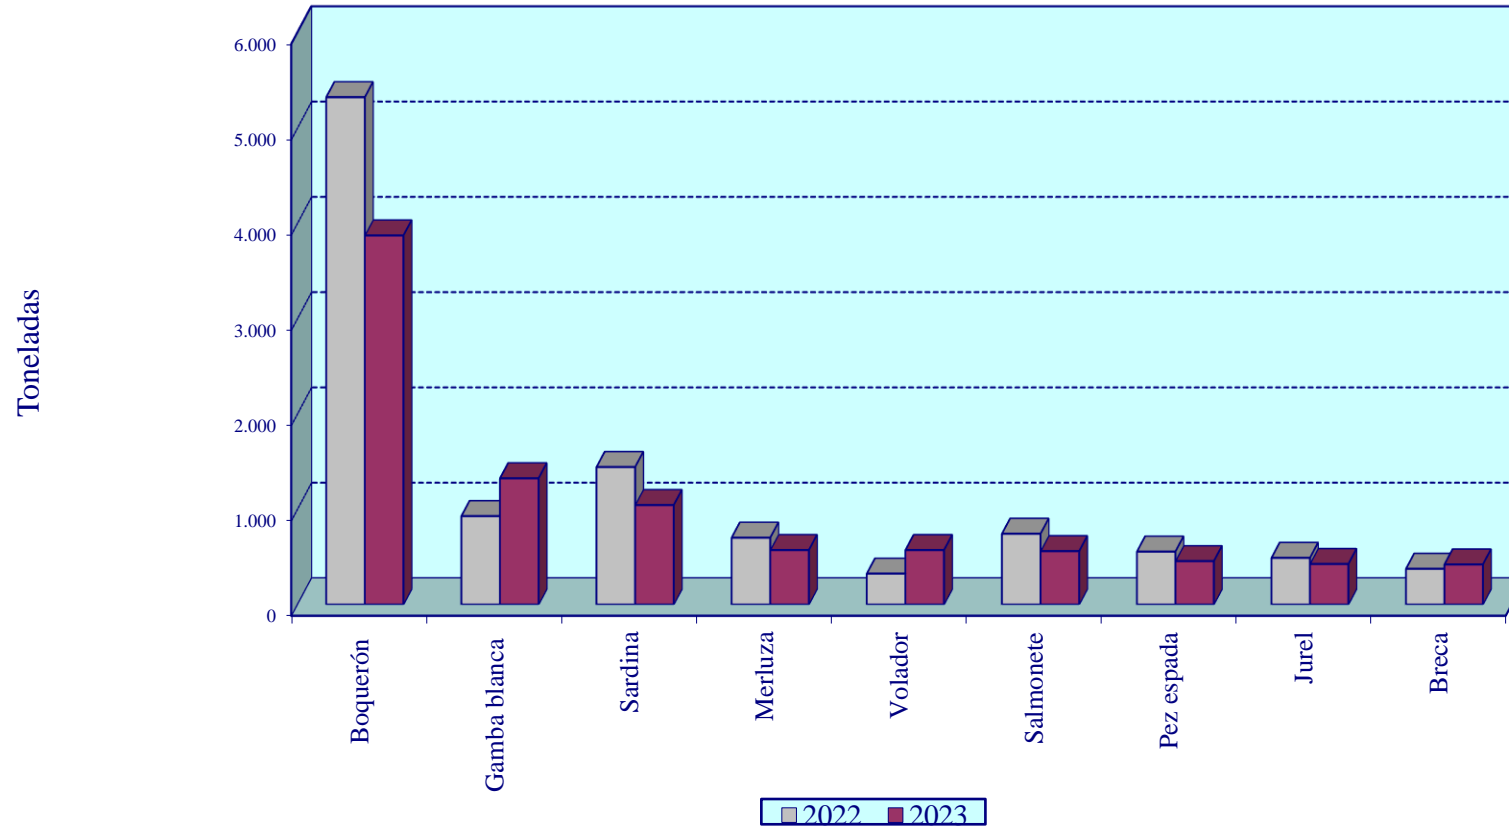

GRÁFICO 14.1

EVOLUCIÓN DE LAS CAPTURAS PESQUERAS DESEMBARCADAS EN LOS PRINCIPALES PUERTOS DE LA COMUNITAT VALENCIANA. PERÍODO 2013-2023

GRÁFICO 14.2

**PESCA DESEMBARCADA EN LOS PUERTOS VALENCIANOS
POR ESPECIES. AÑOS 2022 y 2023**

GRAFICO 14.3

VALOR DE LA PESCA DESEMBARCADA EN LOS PUERTOS VALENCIANOS POR ESPECIES
AÑOS 2022 Y 2023

GRÁFICO 14.4

PRECIOS MEDIOS PARA ALGUNAS ESPECIES PESQUERAS EN SANTA POLA. AÑO 2023

PRECIOS MEDIOS PARA ALGUNAS ESPECIES PESQUERAS EN CASTELLÓ DE LA PLANA. AÑO 2023

PRECIOS MEDIOS PARA ALGUNAS ESPECIES PESQUERAS EN CULLERA. AÑO 2023