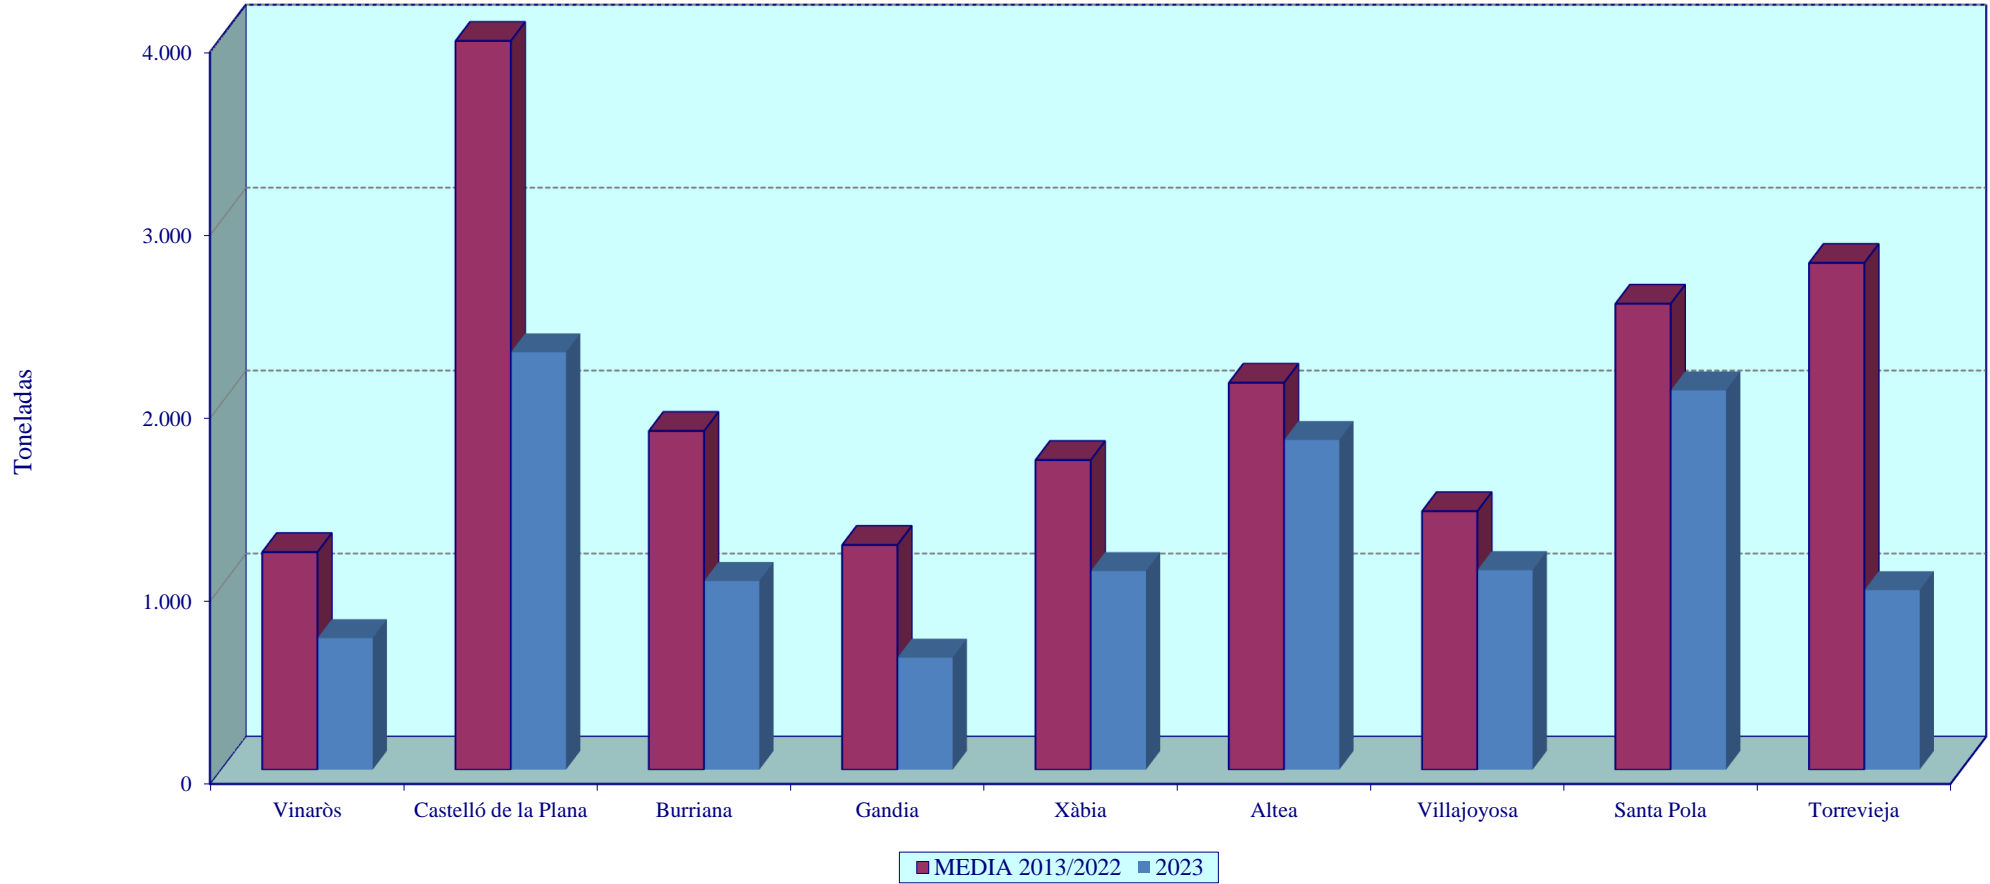

GRÁFICO 14.1

EVOLUCIÓN DE LAS CAPTURAS PESQUERAS DESEMBARCADAS EN LOS PRINCIPALES PUERTOS DE LA COMUNITAT VALENCIANA. PERÍODO 2013-2023

GRÁFICO 14.2

**PESCA DESEMBARCADA EN LOS PUERTOS VALENCIANOS
POR ESPECIES. AÑOS 2022 y 2023**

GRAFICO 14.3

VALOR DE LA PESCA DESEMBARCADA EN LOS PUERTOS VALENCIANOS POR ESPECIES
AÑOS 2022 Y 2023

GRÁFICO 14.4

PRECIOS MEDIOS PARA ALGUNAS ESPECIES PESQUERAS EN SANTA POLA. AÑO 2023

PRECIOS MEDIOS PARA ALGUNAS ESPECIES PESQUERAS EN CASTELLÓ DE LA PLANA. AÑO 2023

PRECIOS MEDIOS PARA ALGUNAS ESPECIES PESQUERAS EN CULLERA. AÑO 2023