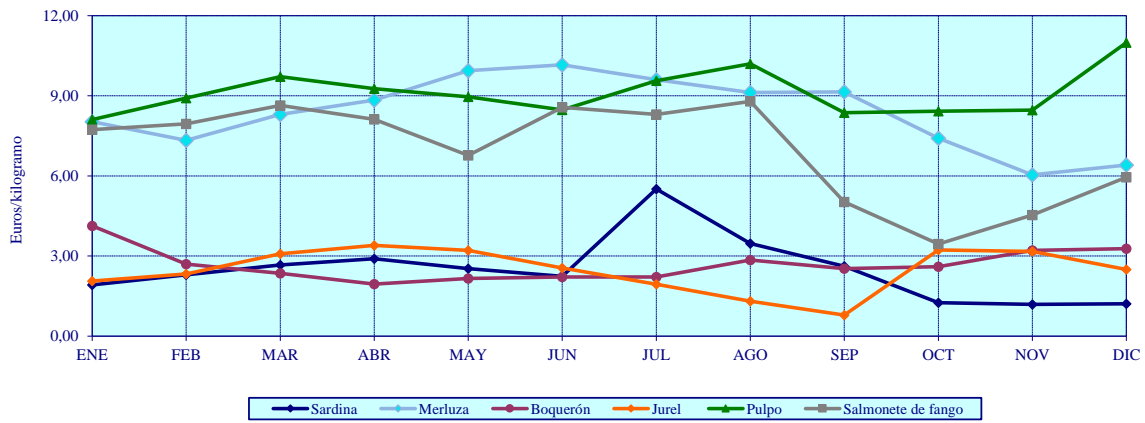

GRÁFICO 14.1

EVOLUCIÓN DE LAS CAPTURAS PESQUERAS DESEMBARCADAS EN LOS PRINCIPALES PUERTOS DE LA COMUNITAT VALENCIANA. PERÍODO 2013-2023

GRÁFICO 14.2

**PESCA DESEMBARCADA EN LOS PUERTOS VALENCIANOS
POR ESPECIES. AÑOS 2022 y 2023**

GRAFICO 14.3

VALOR DE LA PESCA DESEMBARCADA EN LOS PUERTOS VALENCIANOS POR ESPECIES
AÑOS 2022 Y 2023

GRÁFICO 14.4

PRECIOS MEDIOS PARA ALGUNAS ESPECIES PESQUERAS EN SANTA POLA. AÑO 2023

PRECIOS MEDIOS PARA ALGUNAS ESPECIES PESQUERAS EN CASTELLÓ DE LA PLANA. AÑO 2023

PRECIOS MEDIOS PARA ALGUNAS ESPECIES PESQUERAS EN CULLERA. AÑO 2023