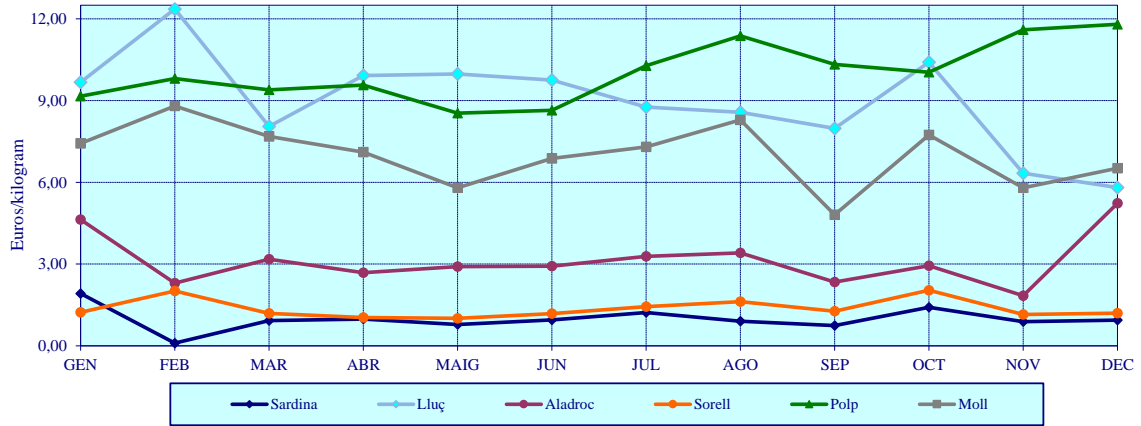

EVOLUCIÓ DE LES CAPTURES PESQUERES DESEMBARCADES EN ELS PRINCIPALS PORTS DE LA COMUNITAT VALENCIANA. PERÍODE 2013-2023

GRÀFIC 14.2

**PESCA DESEMBARCADA EN ELS PORTS VALENCIANS
PER ESPÈCIES. ANYS 2022 I 2023**

GRÀFIC 14.3

**VALOR DE LA PESCA DESEMBARCADA EN ELS PORTS VALENCIANS PER ESPÈCIES.
ANYS 2022 I 2023**

GRÀFIC 14.4

PREUS MITJANS PER A ALGUNES ESPÈCIES PESQUERES A SANTA POLA. ANY 2023

PREUS MITJANS PER A ALGUNES ESPÈCIES PESQUERES A CASTELLÓ DE LA PLANA. ANY 2023