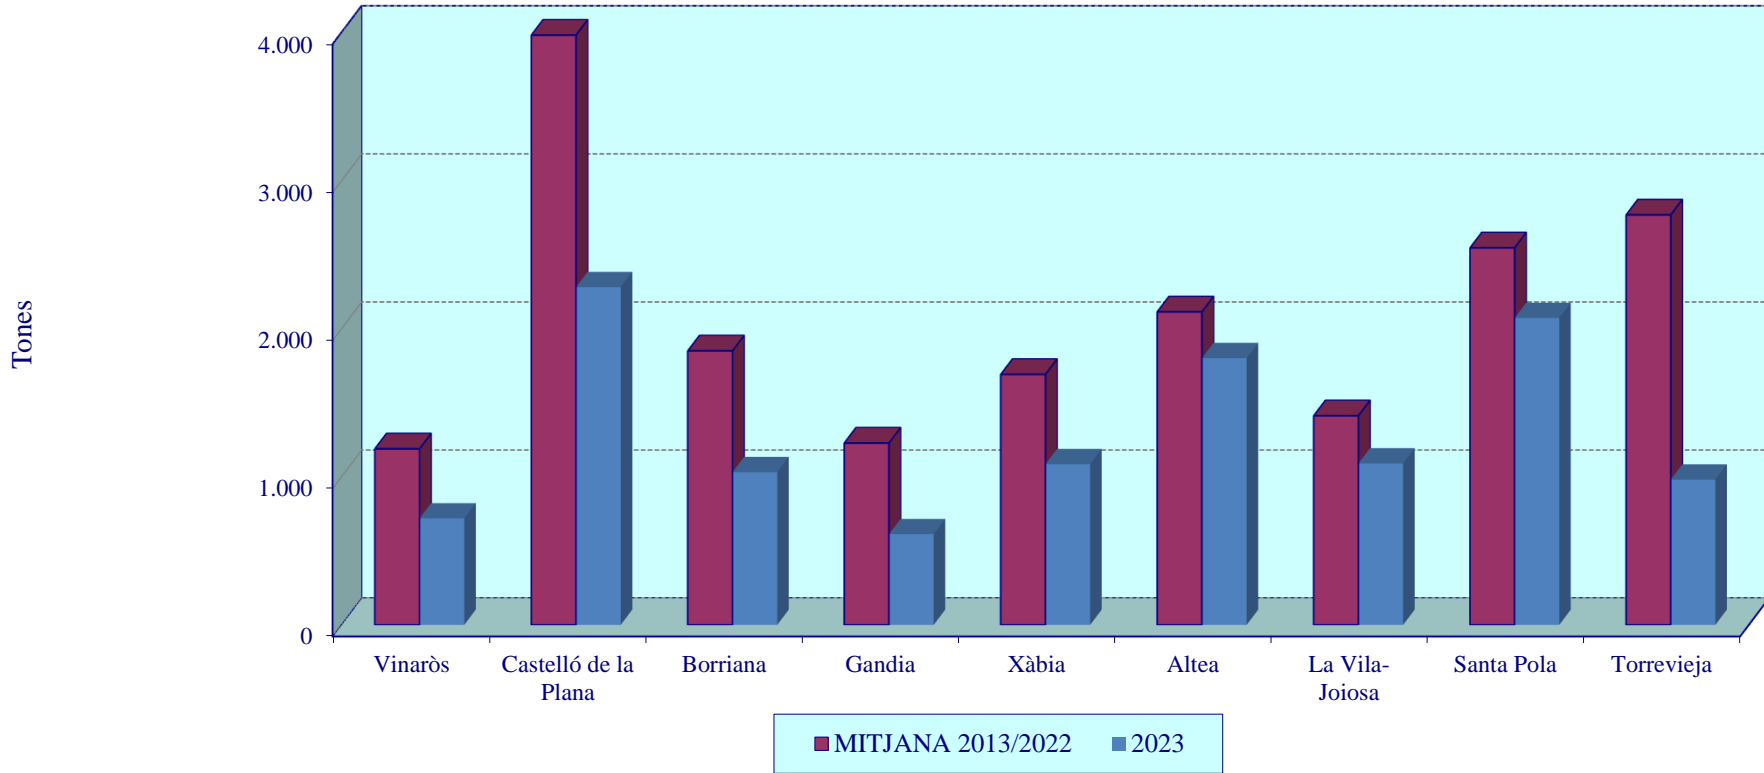

EVOLUCIÓ DE LES CAPTURES PESQUERES DESEMBARCADES EN ELS PRINCIPALS PORTS DE LA COMUNITAT VALENCIANA. PERÍODE 2013-2023

GRÀFIC 14.2

**PESCA DESEMBARCADA EN ELS PORTS VALENCIANS
PER ESPÈCIES. ANYS 2022 I 2023**

GRÀFIC 14.3

**VALOR DE LA PESCA DESEMBARCADA EN ELS PORTS VALENCIANS PER ESPÈCIES.
ANYS 2022 I 2023**

GRÀFIC 14.4

PREUS MITJANS PER A ALGUNES ESPÈCIES PESQUERES A SANTA POLA. ANY 2023

PREUS MITJANS PER A ALGUNES ESPÈCIES PESQUERES A CASTELLÓ DE LA PLANA. ANY 2023