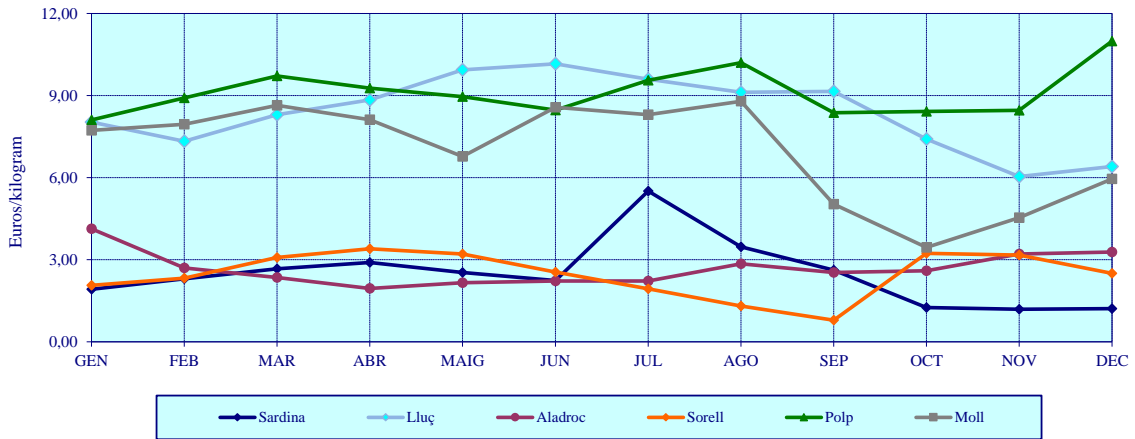

EVOLUCIÓ DE LES CAPTURES PESQUERES DESEMBARCADES EN ELS PRINCIPALS PORTS DE LA COMUNITAT VALENCIANA. PERÍODE 2013-2023

GRÀFIC 14.2

**PESCA DESEMBARCADA EN ELS PORTS VALENCIANS
PER ESPÈCIES. ANYS 2022 I 2023**

GRÀFIC 14.3

**VALOR DE LA PESCA DESEMBARCADA EN ELS PORTS VALENCIANS PER ESPÈCIES.
ANYS 2022 I 2023**

GRÀFIC 14.4

PREUS MITJANS PER A ALGUNES ESPÈCIES PESQUERES A SANTA POLA. ANY 2023

PREUS MITJANS PER A ALGUNES ESPÈCIES PESQUERES A CASTELLÓ DE LA PLANA. ANY 2023

PREUS MITJANS PER A ALGUNES ESPÈCIES PESQUERES A CULLERA. ANY 2023