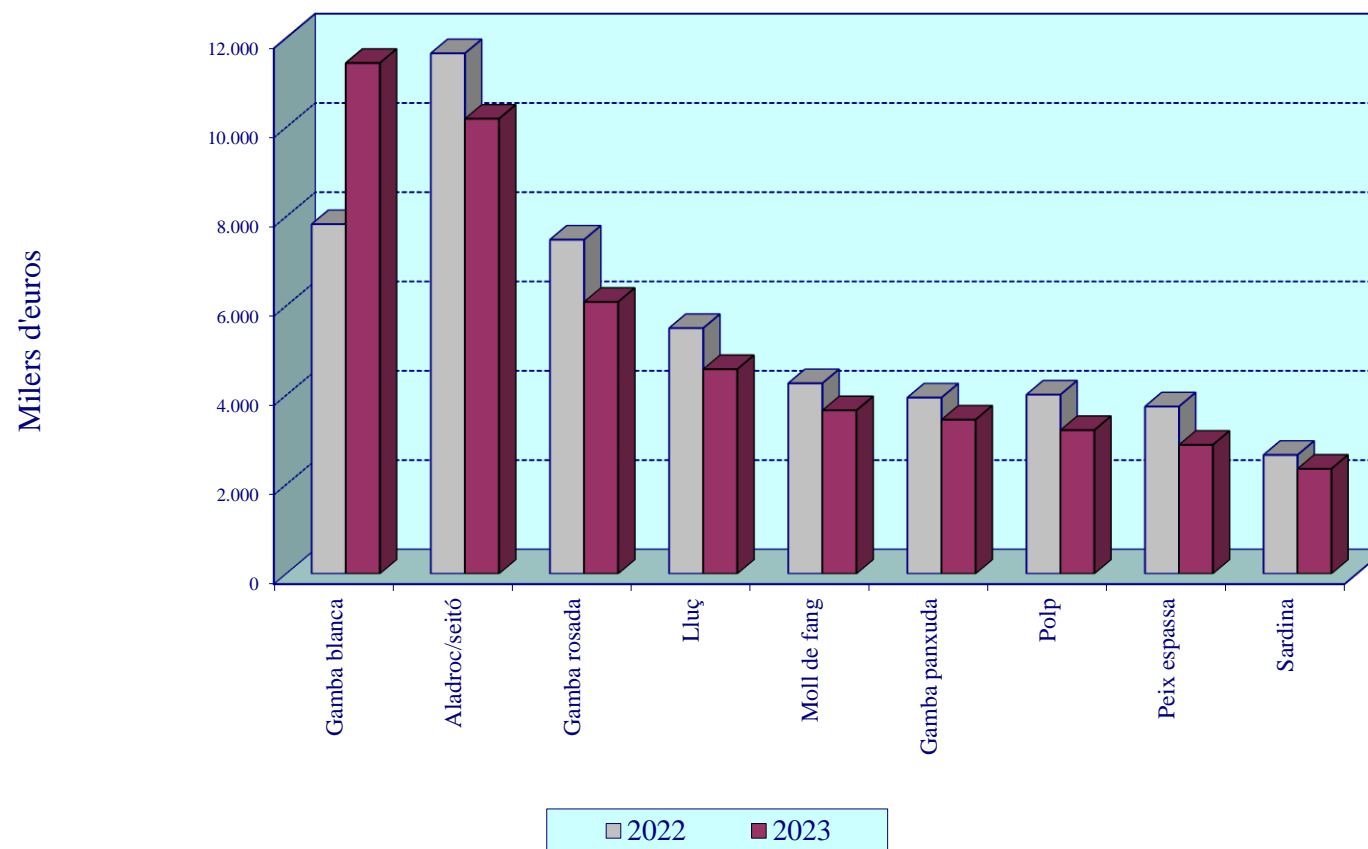

EVOLUCIÓ DE LES CAPTURES PESQUERES DESEMBARCADES EN ELS PRINCIPALS PORTS DE LA COMUNITAT VALENCIANA. PERÍODE 2013-2023

GRÀFIC 14.2

**PESCA DESEMBARCADA EN ELS PORTS VALENCIANS
PER ESPÈCIES. ANYS 2022 I 2023**

GRÀFIC 14.3

**VALOR DE LA PESCA DESEMBARCADA EN ELS PORTS VALENCIANS PER ESPÈCIES.
ANYS 2022 I 2023**

GRÀFIC 14.4

PREUS MITJANS PER A ALGUNES ESPÈCIES PESQUERES A SANTA POLA. ANY 2023

PREUS MITJANS PER A ALGUNES ESPÈCIES PESQUERES A CASTELLÓ DE LA PLANA. ANY 2023