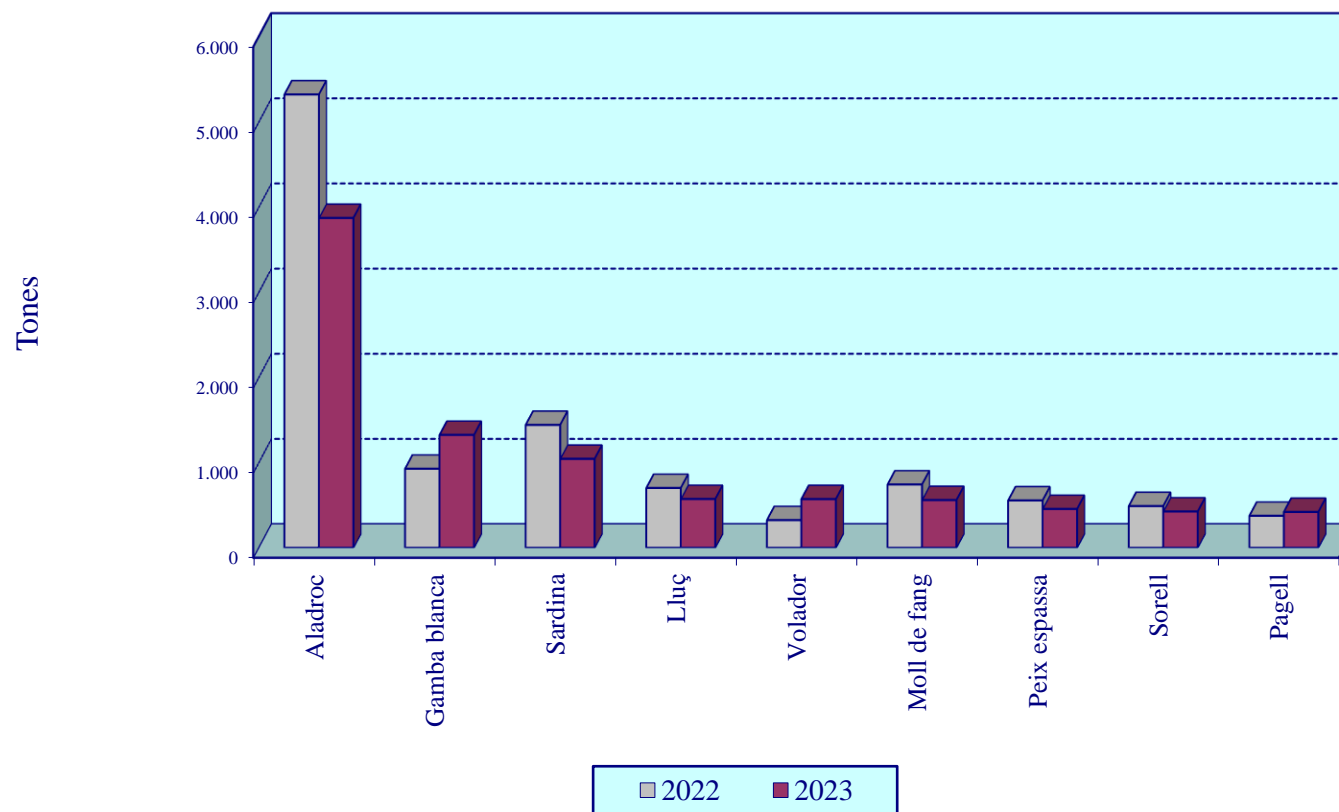

EVOLUCIÓ DE LES CAPTURES PESQUERES DESEMBARCADES EN ELS PRINCIPALS PORTS DE LA COMUNITAT VALENCIANA. PERÍODE 2013-2023

GRÀFIC 14.2

**PESCA DESEMBARCADA EN ELS PORTS VALENCIANS
PER ESPÈCIES. ANYS 2022 I 2023**