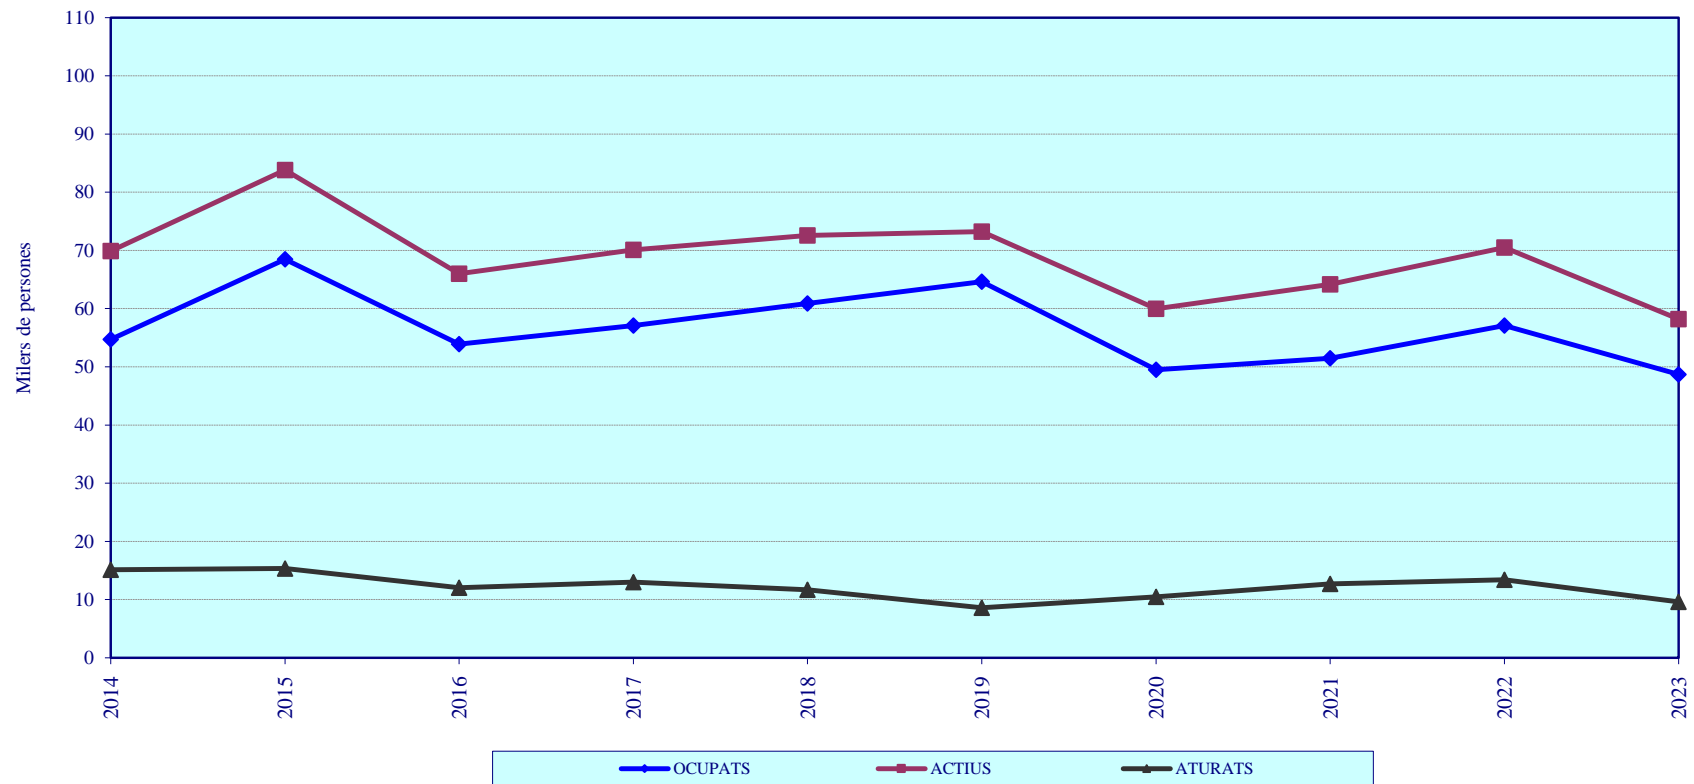

GRAFIC 8.1

EVOLUCIÓ DE LA POBLACIÓ AGRÀRIA A LA COMUNITAT VALENCIANA. ANYS 2014-2023

GRÀFIC 8.2

DISTRIBUCIÓ DE LA POBLACIÓ ACTIVA, OCUPADA I PARADA PER SECTORS ECONÒMICS A LA COMUNITAT VALENCIANA. ANY 2023

GRÀFIC 8.3

**DISTRIBUCIÓ PERCENTUAL DE LA POBLACIÓ OCUPADA
PER GRUPS D'EDAT A LA COMUNITAT VALENCIANA. ANY 2023**

GRÀFIC 8.4

**DISTRIBUCIÓ DE LA POBLACIÓ OCUPADA AGRÀRIA PER SEXE I GRUPS D'EDAT EN LA COMUNITAT VALENCIANA
ANYS 2022 I 2023**

GRÀFIC 8.5

**DESOCUPACIÓ AGRÀRIA REGISTRADA A LA COMUNITAT VALENCIANA.
MITJANES ANUALS DEL PERÍODE 2014-2023**

GRÀFIC 8.6

**DESOCUPACIÓ AGRÀRIA REGISTRADA A LA C. VALENCIANA PER PROVÍNCIES I SEXE
ANYS 2022 I 2023**