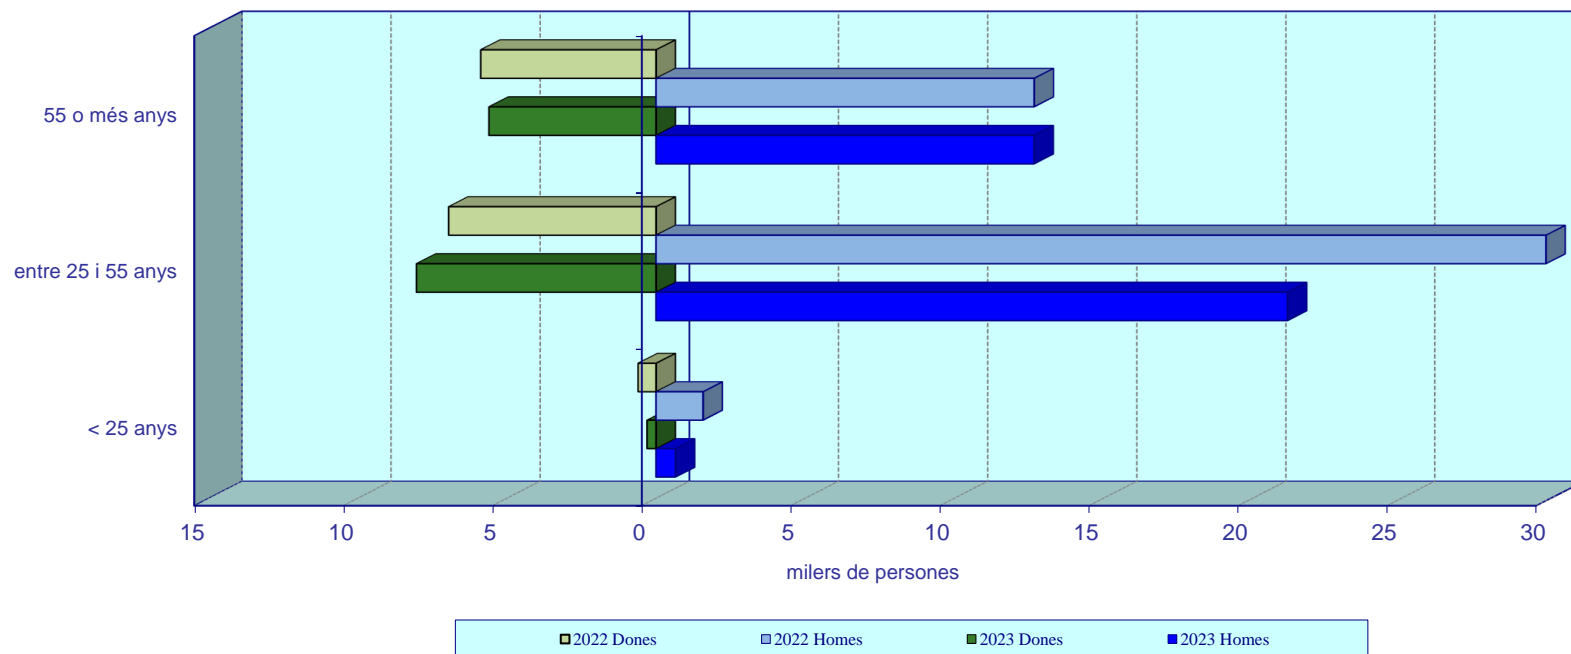

GRAFIC 8.1

EVOLUCIÓ DE LA POBLACIÓ AGRÀRIA A LA COMUNITAT VALENCIANA. ANYS 2014-2023

GRÀFIC 8.2

DISTRIBUCIÓ DE LA POBLACIÓ ACTIVA, OCUPADA I PARADA PER SECTORS ECONÒMICS A LA COMUNITAT VALENCIANA. ANY 2023

GRÀFIC 8.3

**DISTRIBUCIÓ PERCENTUAL DE LA POBLACIÓ OCUPADA
PER GRUPS D'EDAT A LA COMUNITAT VALENCIANA. ANY 2023**

GRÀFIC 8.4

**DISTRIBUCIÓ DE LA POBLACIÓ OCUPADA AGRÀRIA PER SEXE I GRUPS D'EDAT EN LA COMUNITAT VALENCIANA
ANYS 2022 I 2023**