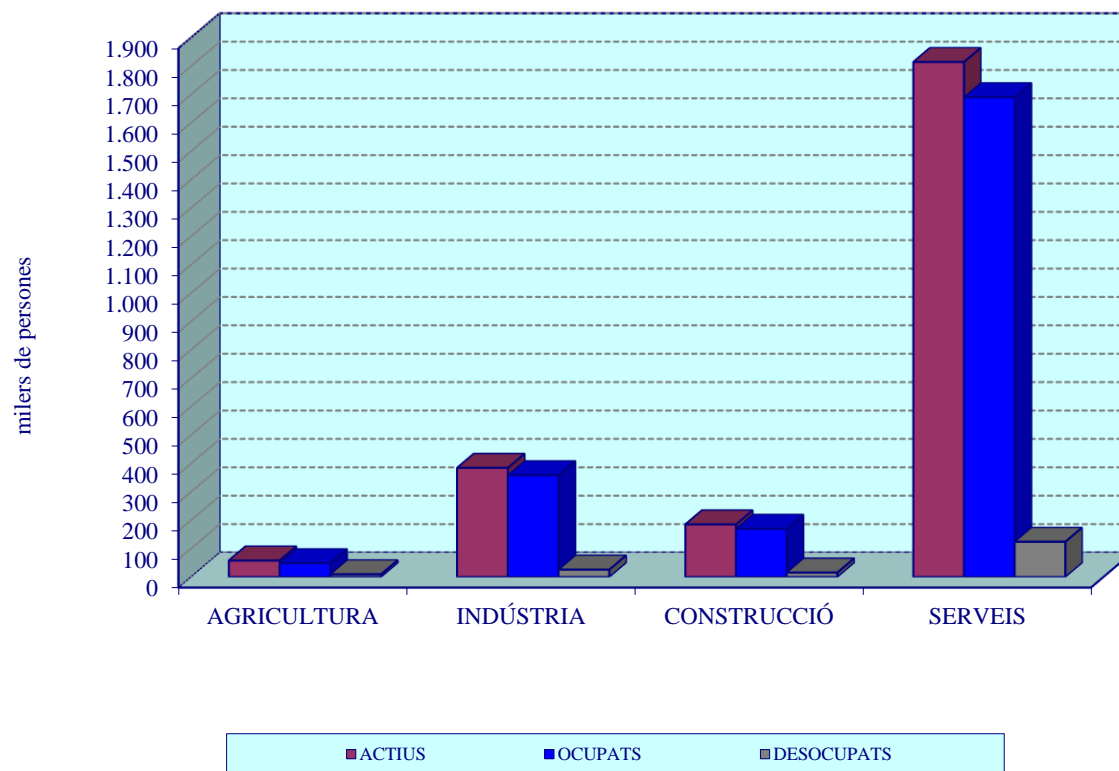

GRAFIC 8.1

EVOLUCIÓ DE LA POBLACIÓ AGRÀRIA A LA COMUNITAT VALENCIANA. ANYS 2014-2023

GRÀFIC 8.2

DISTRIBUCIÓ DE LA POBLACIÓ ACTIVA, OCUPADA I PARADA PER SECTORS ECONÒMICS A LA COMUNITAT VALENCIANA. ANY 2023

GRÀFIC 8.3

**DISTRIBUCIÓ PERCENTUAL DE LA POBLACIÓ OCUPADA
PER GRUPS D'EDAT A LA COMUNITAT VALENCIANA. ANY 2023**

GRÀFIC 8.4

**DISTRIBUCIÓ DE LA POBLACIÓ OCUPADA AGRÀRIA PER SEXE I GRUPS D'EDAT EN LA COMUNITAT VALENCIANA
ANYS 2022 I 2023**