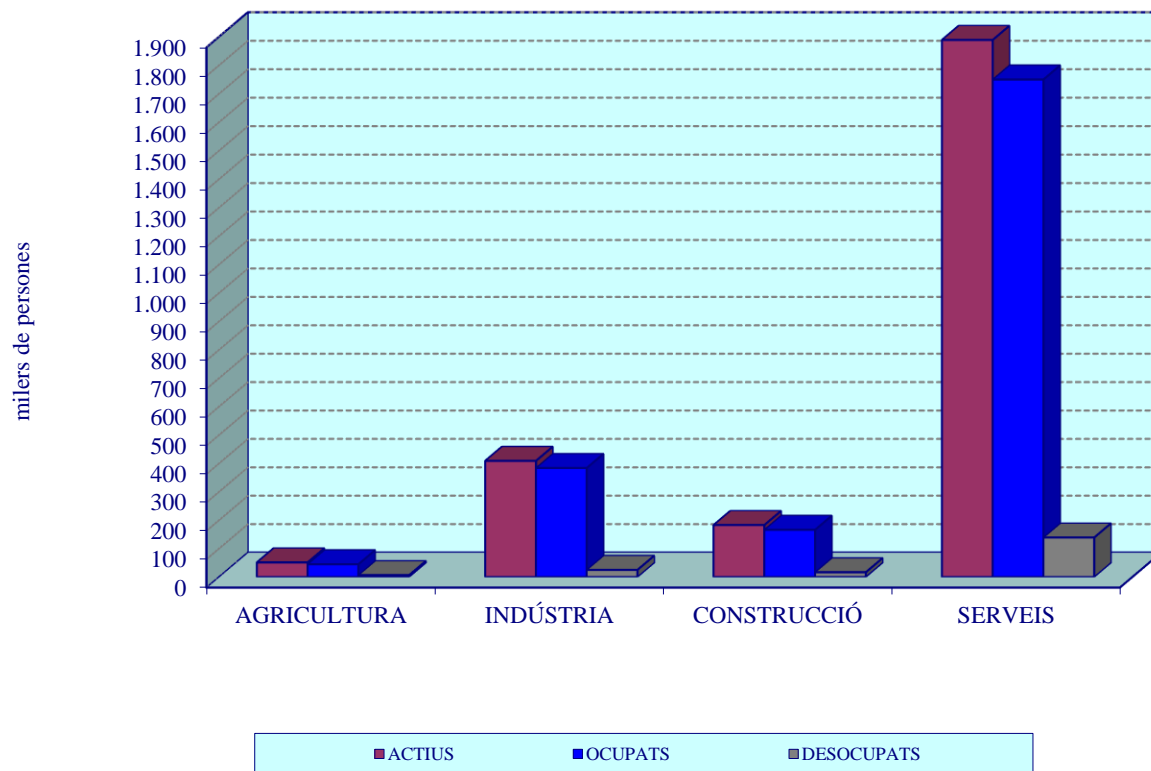

GRÀFIC 8.1

EVOLUCIÓ DE LA POBLACIÓ AGRÀRIA A LA COMUNITAT VALENCIANA. ANYS 2015-2024

GRÀFIC 8.2

DISTRIBUCIÓ DE LA POBLACIÓ ACTIVA, OCUPADA I PARADA PER SECTORS ECONÒMICS A LA COMUNITAT VALENCIANA. ANY 2024

GRÀFIC 8.3

**DISTRIBUCIÓ PERCENTUAL DE LA POBLACIÓ OCUPADA
PER GRUPS D'EDAT A LA COMUNITAT VALENCIANA. ANY 2024**

GRÀFIC 8.4

**DISTRIBUCIÓ DE LA POBLACIÓ OCUPADA AGRÀRIA PER SEXE I GRUPS D'EDAT EN LA COMUNITAT VALENCIANA
ANYS 2023 I 2024**