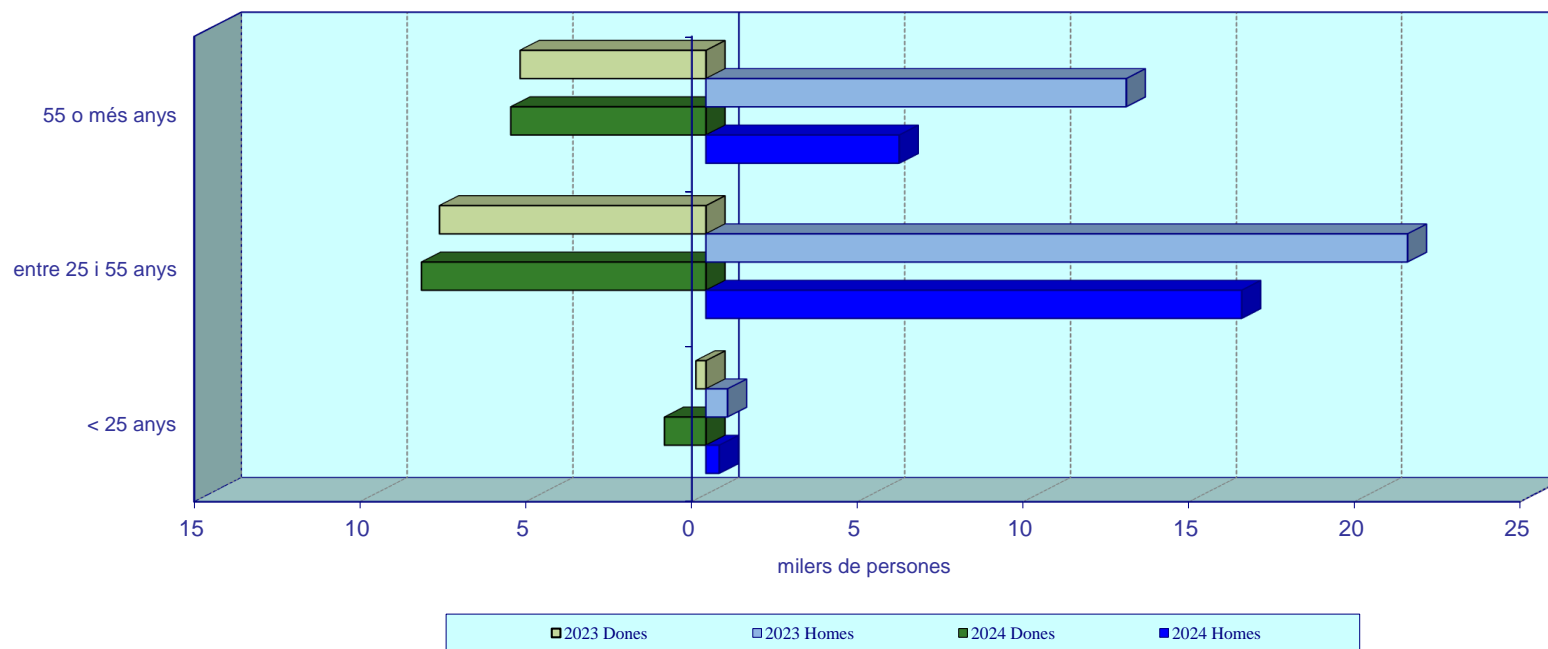

GRÀFIC 8.1

EVOLUCIÓ DE LA POBLACIÓ AGRÀRIA A LA COMUNITAT VALENCIANA. ANYS 2015-2024

GRÀFIC 8.2

DISTRIBUCIÓ DE LA POBLACIÓ ACTIVA, OCUPADA I PARADA PER SECTORS ECONÒMICS A LA COMUNITAT VALENCIANA. ANY 2024

GRÀFIC 8.3

**DISTRIBUCIÓ PERCENTUAL DE LA POBLACIÓ OCUPADA
PER GRUPS D'EDAT A LA COMUNITAT VALENCIANA. ANY 2024**

GRÀFIC 8.4

**DISTRIBUCIÓ DE LA POBLACIÓ OCUPADA AGRÀRIA PER SEXE I GRUPS D'EDAT EN LA COMUNITAT VALENCIANA
ANYS 2023 I 2024**