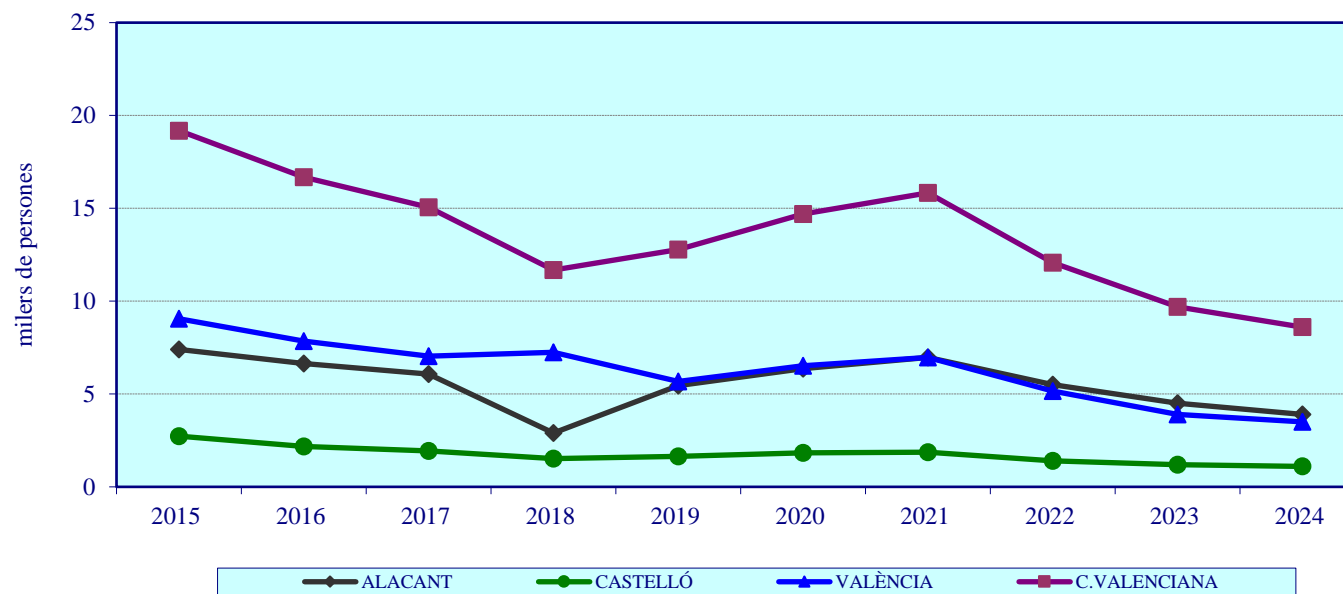

**DESOCUPACIÓ AGRÀRIA REGISTRADA A LA COMUNITAT VALENCIANA.
MITJANES ANUALS DEL PERÍODE 2015-2024**