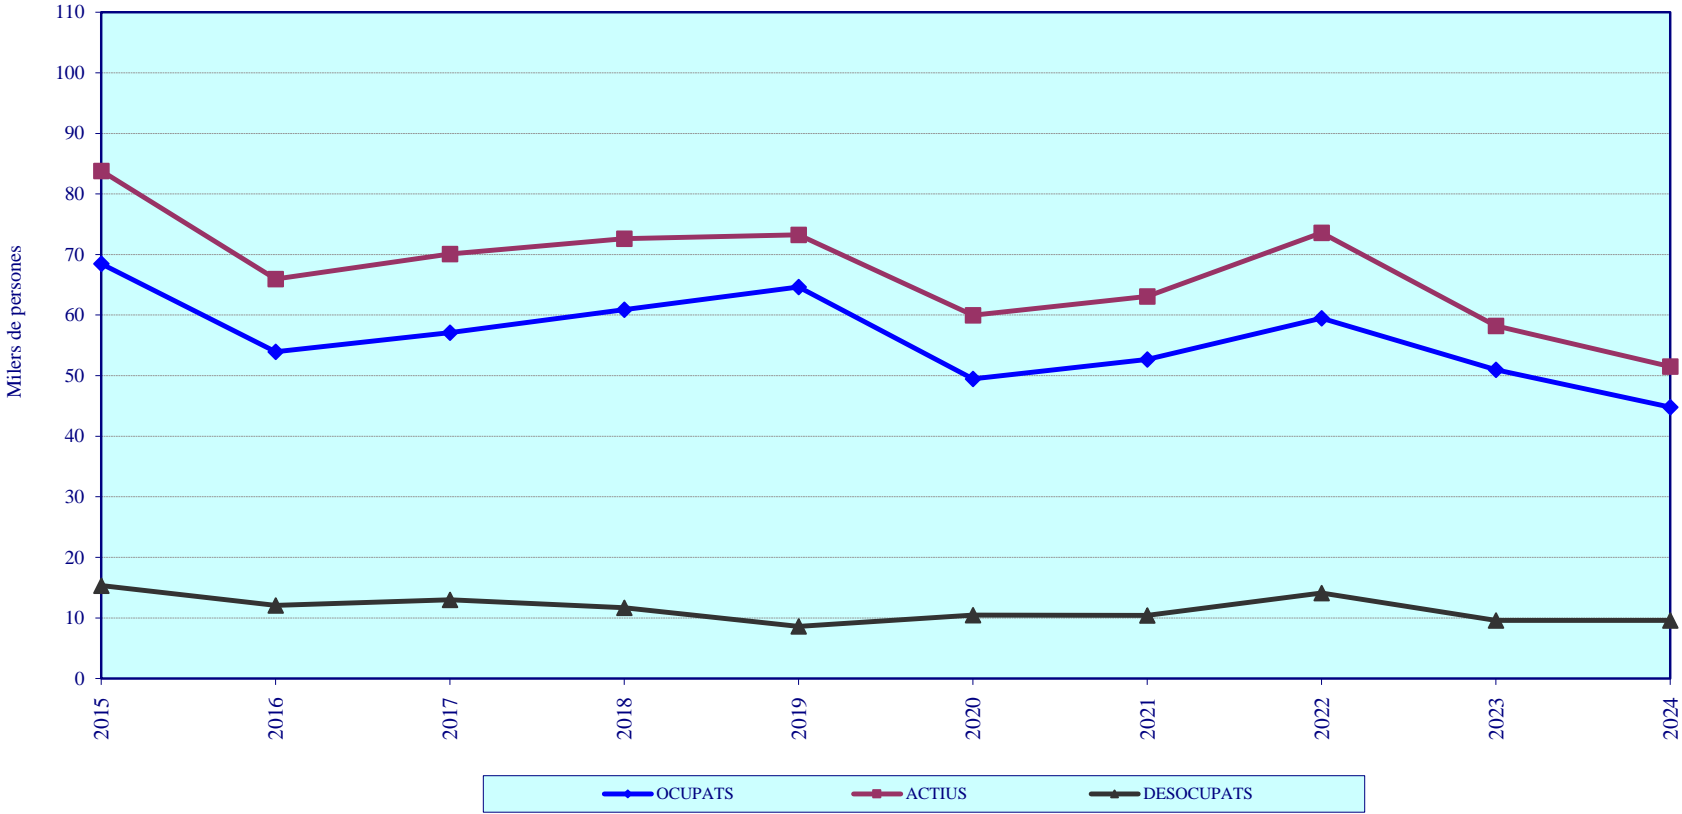

GRÀFIC 8.1

EVOLUCIÓ DE LA POBLACIÓ AGRÀRIA A LA COMUNITAT VALENCIANA. ANYS 2015-2024

GRÀFIC 8.2

DISTRIBUCIÓ DE LA POBLACIÓ ACTIVA, OCUPADA I PARADA PER SECTORS ECONÒMICS A LA COMUNITAT VALENCIANA. ANY 2024

GRÀFIC 8.3

**DISTRIBUCIÓ PERCENTUAL DE LA POBLACIÓ OCUPADA
PER GRUPS D'EDAT A LA COMUNITAT VALENCIANA. ANY 2024**

GRÀFIC 8.4

**DISTRIBUCIÓ DE LA POBLACIÓ OCUPADA AGRÀRIA PER SEXE I GRUPS D'EDAT EN LA COMUNITAT VALENCIANA
ANYS 2023 I 2024**

GRÀFIC 8.5

**DESOCUPACIÓ AGRÀRIA REGISTRADA A LA COMUNITAT VALENCIANA.
MITJANES ANUALS DEL PERÍODE 2015-2024**

GRÀFIC 8.6

**DESOCUPACIÓ AGRÀRIA REGISTRADA A LA C. VALENCIANA PER PROVÍNCIES I SEXE
ANYS 2023 I 2024**