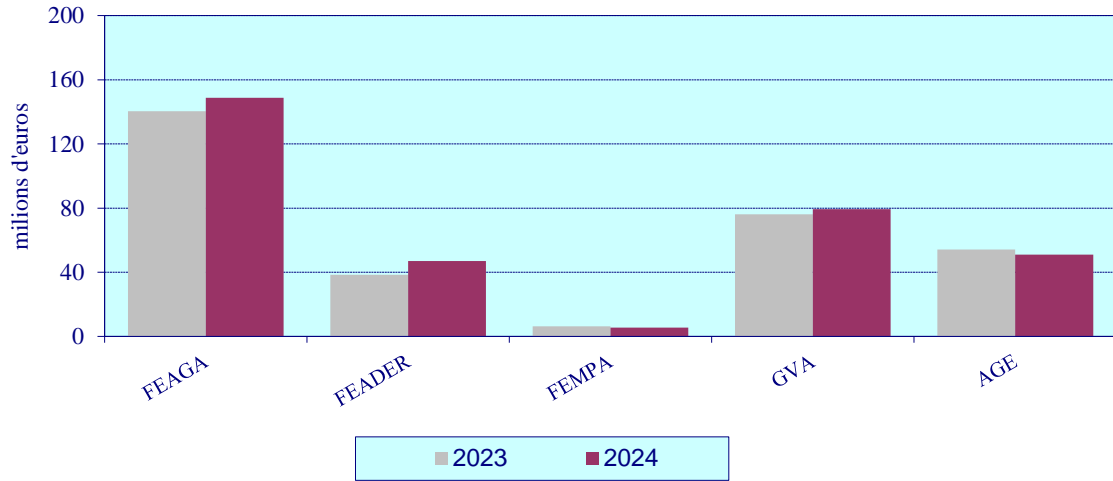

GRÀFIC 11.1

**AJUDES ALS SECTORS AGRARI I PESQUER
VALENCIANS. ANYS 2023 I 2024**

**AJUDES ALS SECTORS AGRARI I PESQUER VALENCIANS.
ANY 2024**

GRÀFIC 11. 2

**DISTRIBUCIÓ D'AJUDES FEAGA EN
LA COMUNITAT VALENCIANA. ANY 2024**

GRÀFIC 11.3

**IMPORTS AJUDES DESACOPLADES COMUNITAT VALENCIANA
ANY 2024**

GRÀFIC 11.4

EVOLUCIÓ SOL·LICITUD ÚNICA

FINANÇAMENT DE LES AJUDES DEL FEADER COMUNITAT VALENCIANA. ANYS 2023 I 2024

DISTRIBUCIÓ DE LES AJUDES DEL PROGRAMA DE DESENVOLUPAMENT RURAL 2014-2020 COMUNITAT VALENCIANA. ANY 2024