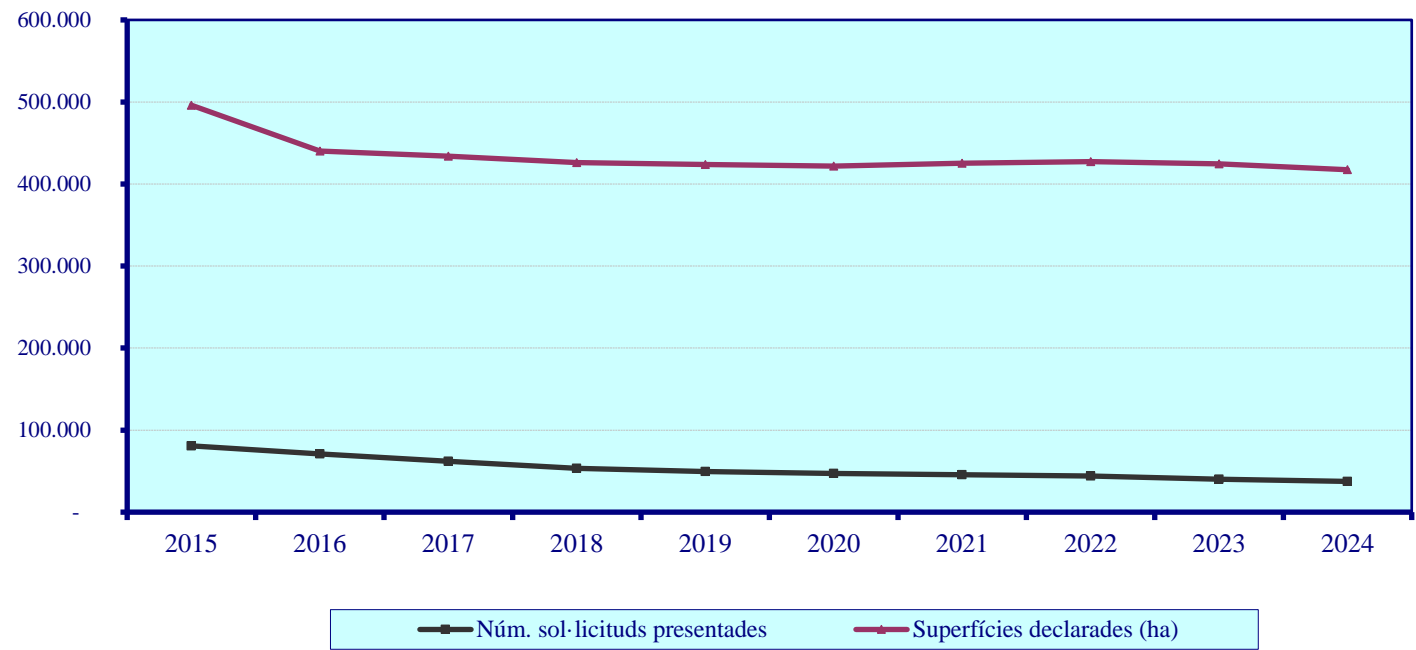

GRÀFIC 11.1

**AJUDES ALS SECTORS AGRARI I PESQUER
VALENCIANS. ANYS 2023 I 2024**

**AJUDES ALS SECTORS AGRARI I PESQUER VALENCIANS.
ANY 2024**

GRÀFIC 11. 2

**DISTRIBUCIÓ D'AJUDES FEAGA EN
LA COMUNITAT VALENCIANA. ANY 2024**

GRÀFIC 11.3

**IMPORTS AJUDES DESACOPLADES COMUNITAT VALENCIANA
ANY 2024**

GRÀFIC 11.4

EVOLUCIÓ SOL·LICITUD ÚNICA

FINANÇAMENT DE LES AJUDES DEL FEADER COMUNITAT VALENCIANA. ANYS 2023 I 2024

DISTRIBUCIÓ DE LES AJUDES DEL PROGRAMA DE DESENVOLUPAMENT RURAL 2014-2020 COMUNITAT VALENCIANA. ANY 2024