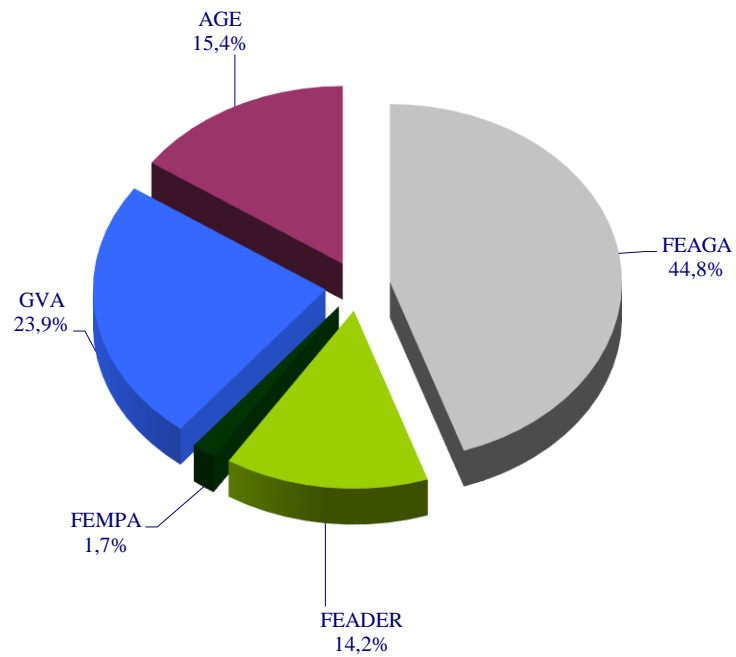

GRÀFIC 11.1

**AJUDES ALS SECTORS AGRARI I PESQUER
VALENCIANS. ANYS 2023 I 2024**

**AJUDES ALS SECTORS AGRARI I PESQUER VALENCIANS.
ANY 2024**

GRÀFIC 11. 2

**DISTRIBUCIÓ D'AJUDES FEAGA EN
LA COMUNITAT VALENCIANA. ANY 2024**

GRÀFIC 11.3

**IMPORTS AJUDES DESACOPLADES COMUNITAT VALENCIANA
ANY 2024**

GRÀFIC 11.4

EVOLUCIÓ SOL·LICITUD ÚNICA

FINANÇAMENT DE LES AJUDES DEL FEADER COMUNITAT VALENCIANA. ANYS 2023 I 2024

DISTRIBUCIÓ DE LES AJUDES DEL PROGRAMA DE DESENVOLUPAMENT RURAL 2014-2020 COMUNITAT VALENCIANA. ANY 2024