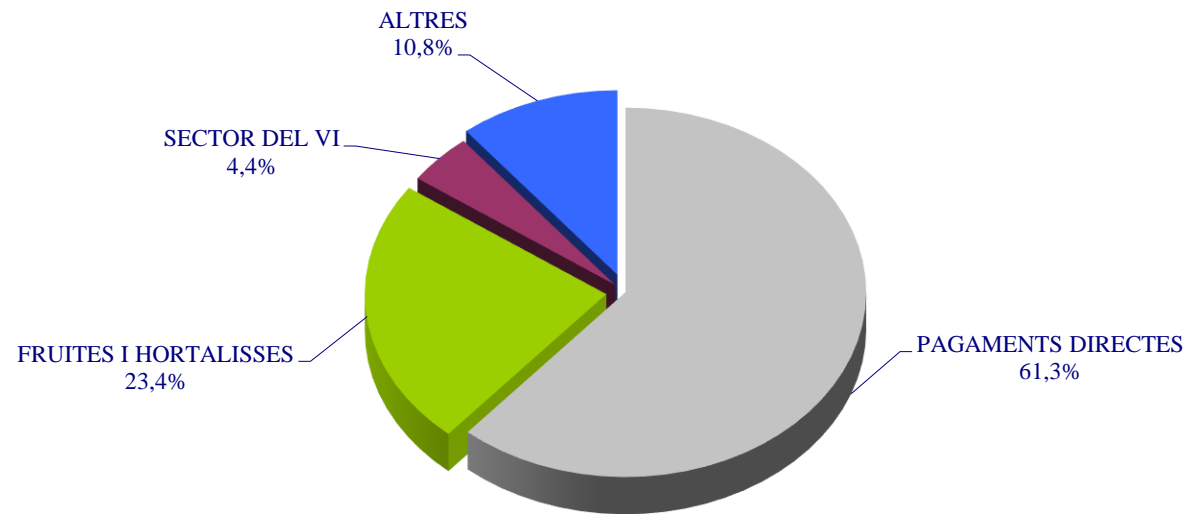

GRÀFIC 11.1

**AJUDES ALS SECTORS AGRARI I PESQUER
VALENCIANS. ANYS 2023 I 2024**

**AJUDES ALS SECTORS AGRARI I PESQUER VALENCIANS.
ANY 2024**

GRÀFIC 11. 2

**DISTRIBUCIÓ D'AJUDES FEAGA EN
LA COMUNITAT VALENCIANA. ANY 2024**

GRÀFIC 11.3

**IMPORTS AJUDES DESACOPLADES COMUNITAT VALENCIANA
ANY 2024**

GRÀFIC 11.4

EVOLUCIÓ SOL·LICITUD ÚNICA

FINANÇAMENT DE LES AJUDES DEL FEADER COMUNITAT VALENCIANA. ANYS 2023 I 2024

DISTRIBUCIÓ DE LES AJUDES DEL PROGRAMA DE DESENVOLUPAMENT RURAL 2014-2020 COMUNITAT VALENCIANA. ANY 2024