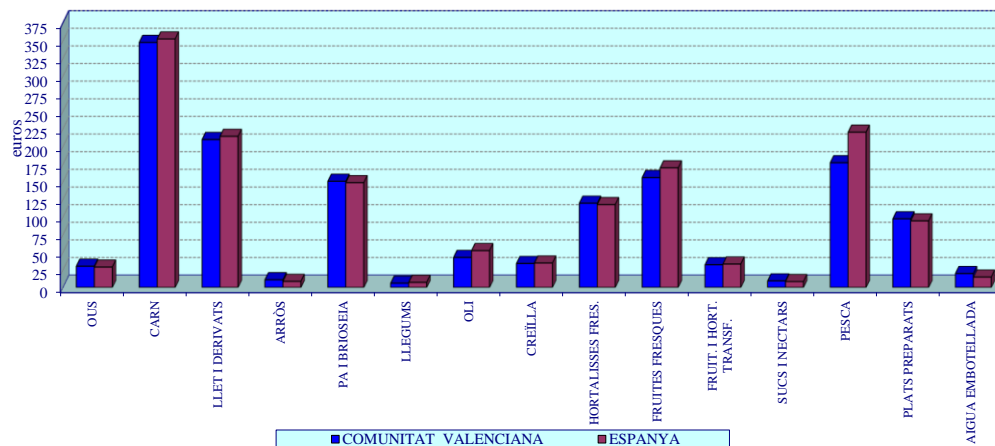

DESPESA ALIMENTÀRIA PER CÀPITA EN LLARS. COMUNITAT VALENCIANA I ESPANYA 2024