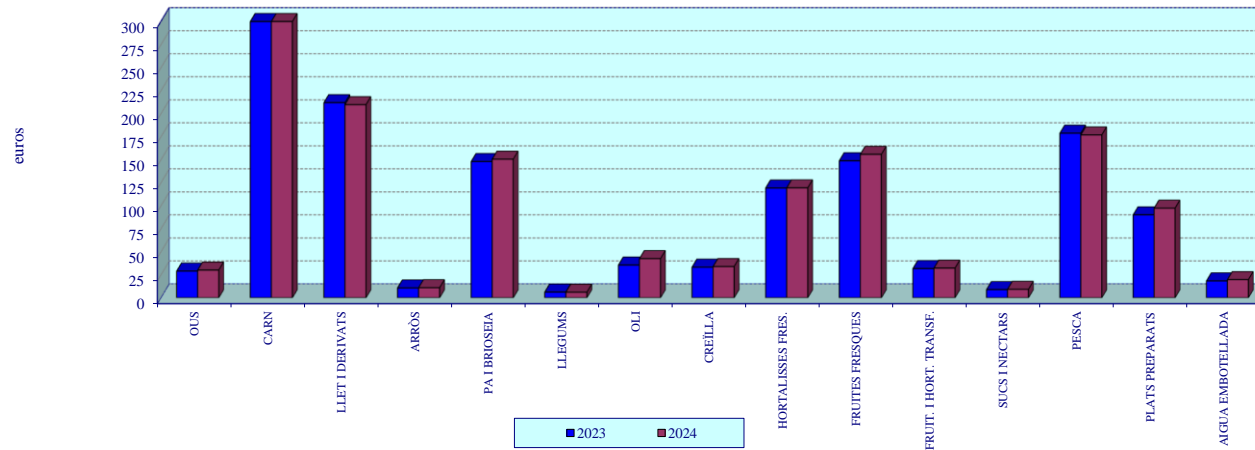

CONSUM ALIMENTARI PER CÀPITA EN LLARS DELS PRINCIPALS PRODUCTES. COMUNITAT VALENCIANA. 2023 I 2024

DESPESA ALIMENTÀRIA PER CÀPITA EN LLARS. COMUNITAT VALENCIANA. ANYS 2023 I 2024

### CONSUM ALIMENTARI PER CÀPITA EN LLARS DELS PRINCIPALS PRODUCTES. COMUNITAT VALENCIANA. COMUNITAT VALENCIANA I ESPANYA 2024