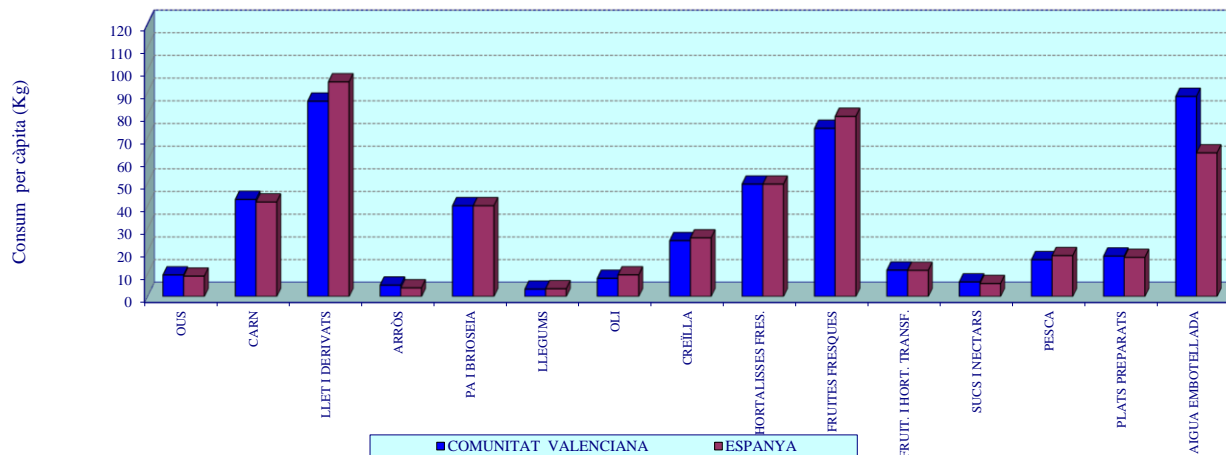

CONSUM ALIMENTARI PER CÀPITA EN LLARS DELS PRINCIPALS PRODUCTES. COMUNITAT VALENCIANA. 2023 I 2024

DESPESA ALIMENTÀRIA PER CÀPITA EN LLARS. COMUNITAT VALENCIANA. ANYS 2023 I 2024

### CONSUM ALIMENTARI PER CÀPITA EN LLARS DELS PRINCIPALS PRODUCTES. COMUNITAT VALENCIANA. COMUNITAT VALENCIANA I ESPANYA 2024