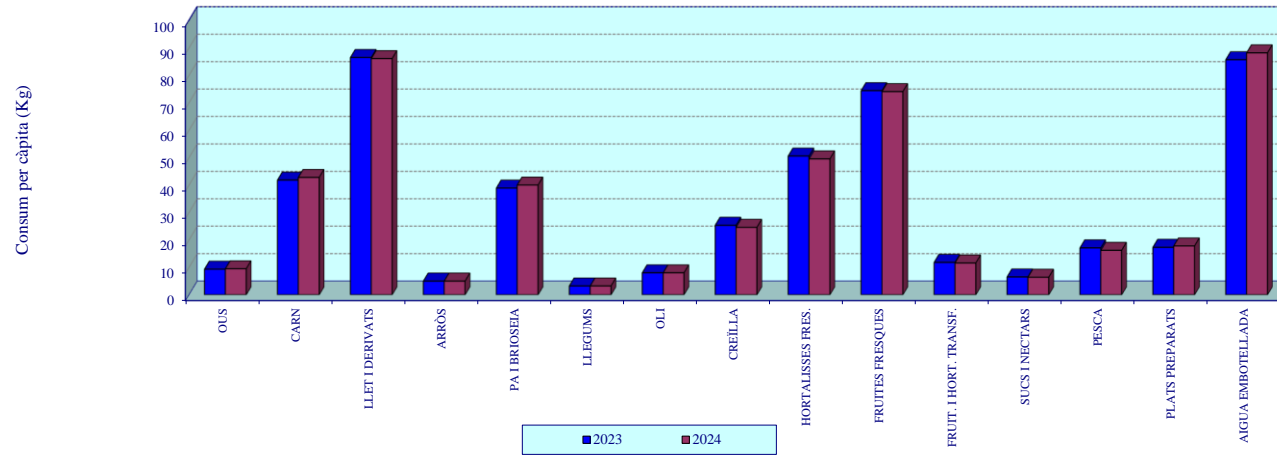

CONSUM ALIMENTARI PER CÀPITA EN LLARS DELS PRINCIPALS PRODUCTES. COMUNITAT VALENCIANA. 2023 I 2024

DESPESA ALIMENTÀRIA PER CÀPITA EN LLARS. COMUNITAT VALENCIANA. ANYS 2023 I 2024

### CONSUM ALIMENTARI PER CÀPITA EN LLARS DELS PRINCIPALS PRODUCTES. COMUNITAT VALENCIANA. COMUNITAT VALENCIANA I ESPANYA 2024