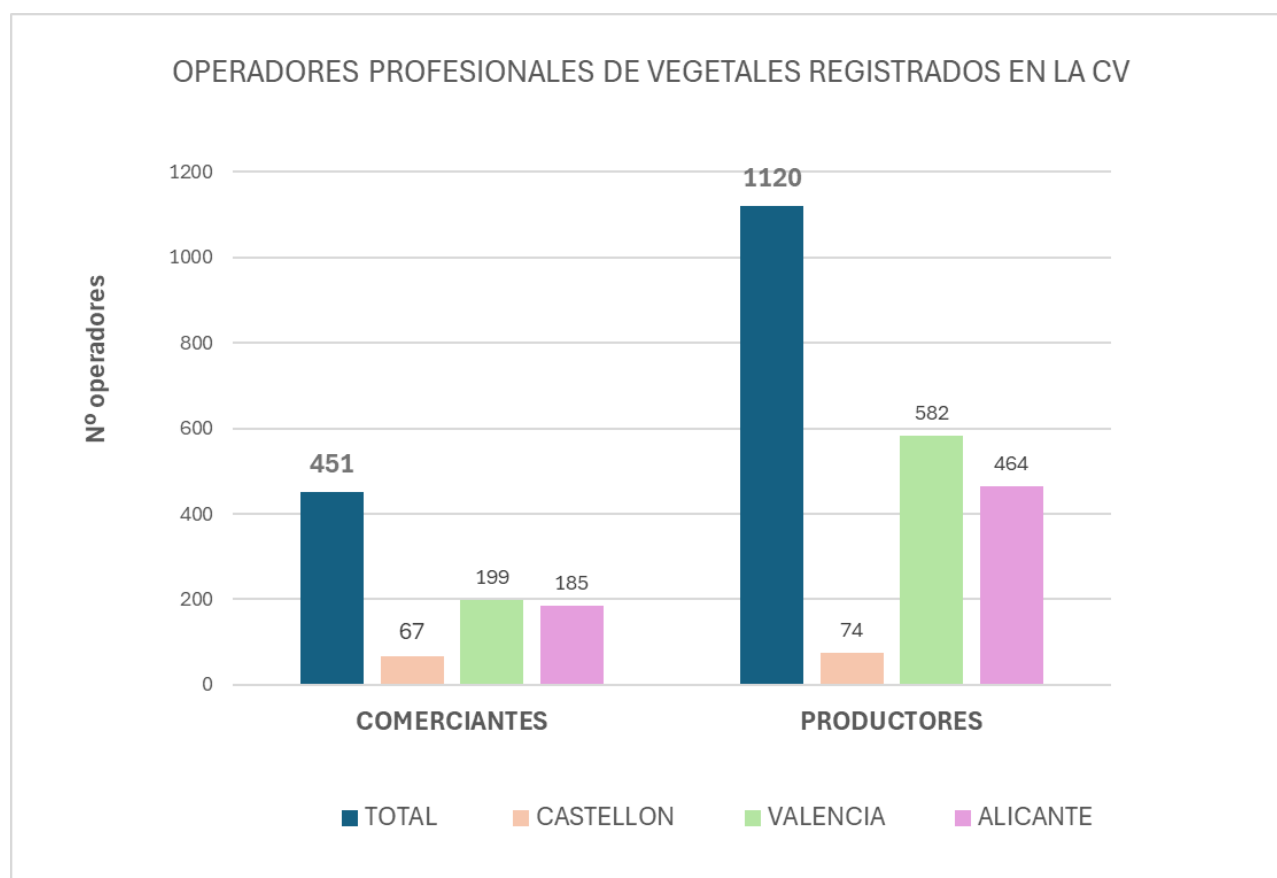

OPERADORES PROFESIONALES DE VEGETALES REGISTRADOS CV

ACTIVIDAD	TOTAL	Por Provincia		
		CASTELLON	VALENCIA	ALICANTE
COMERCIANTES	451	67	199	185
PRODUCTORES	1120	74	582	464
TOTAL OPERADORES ROPVEG CV	1571	141	781	649